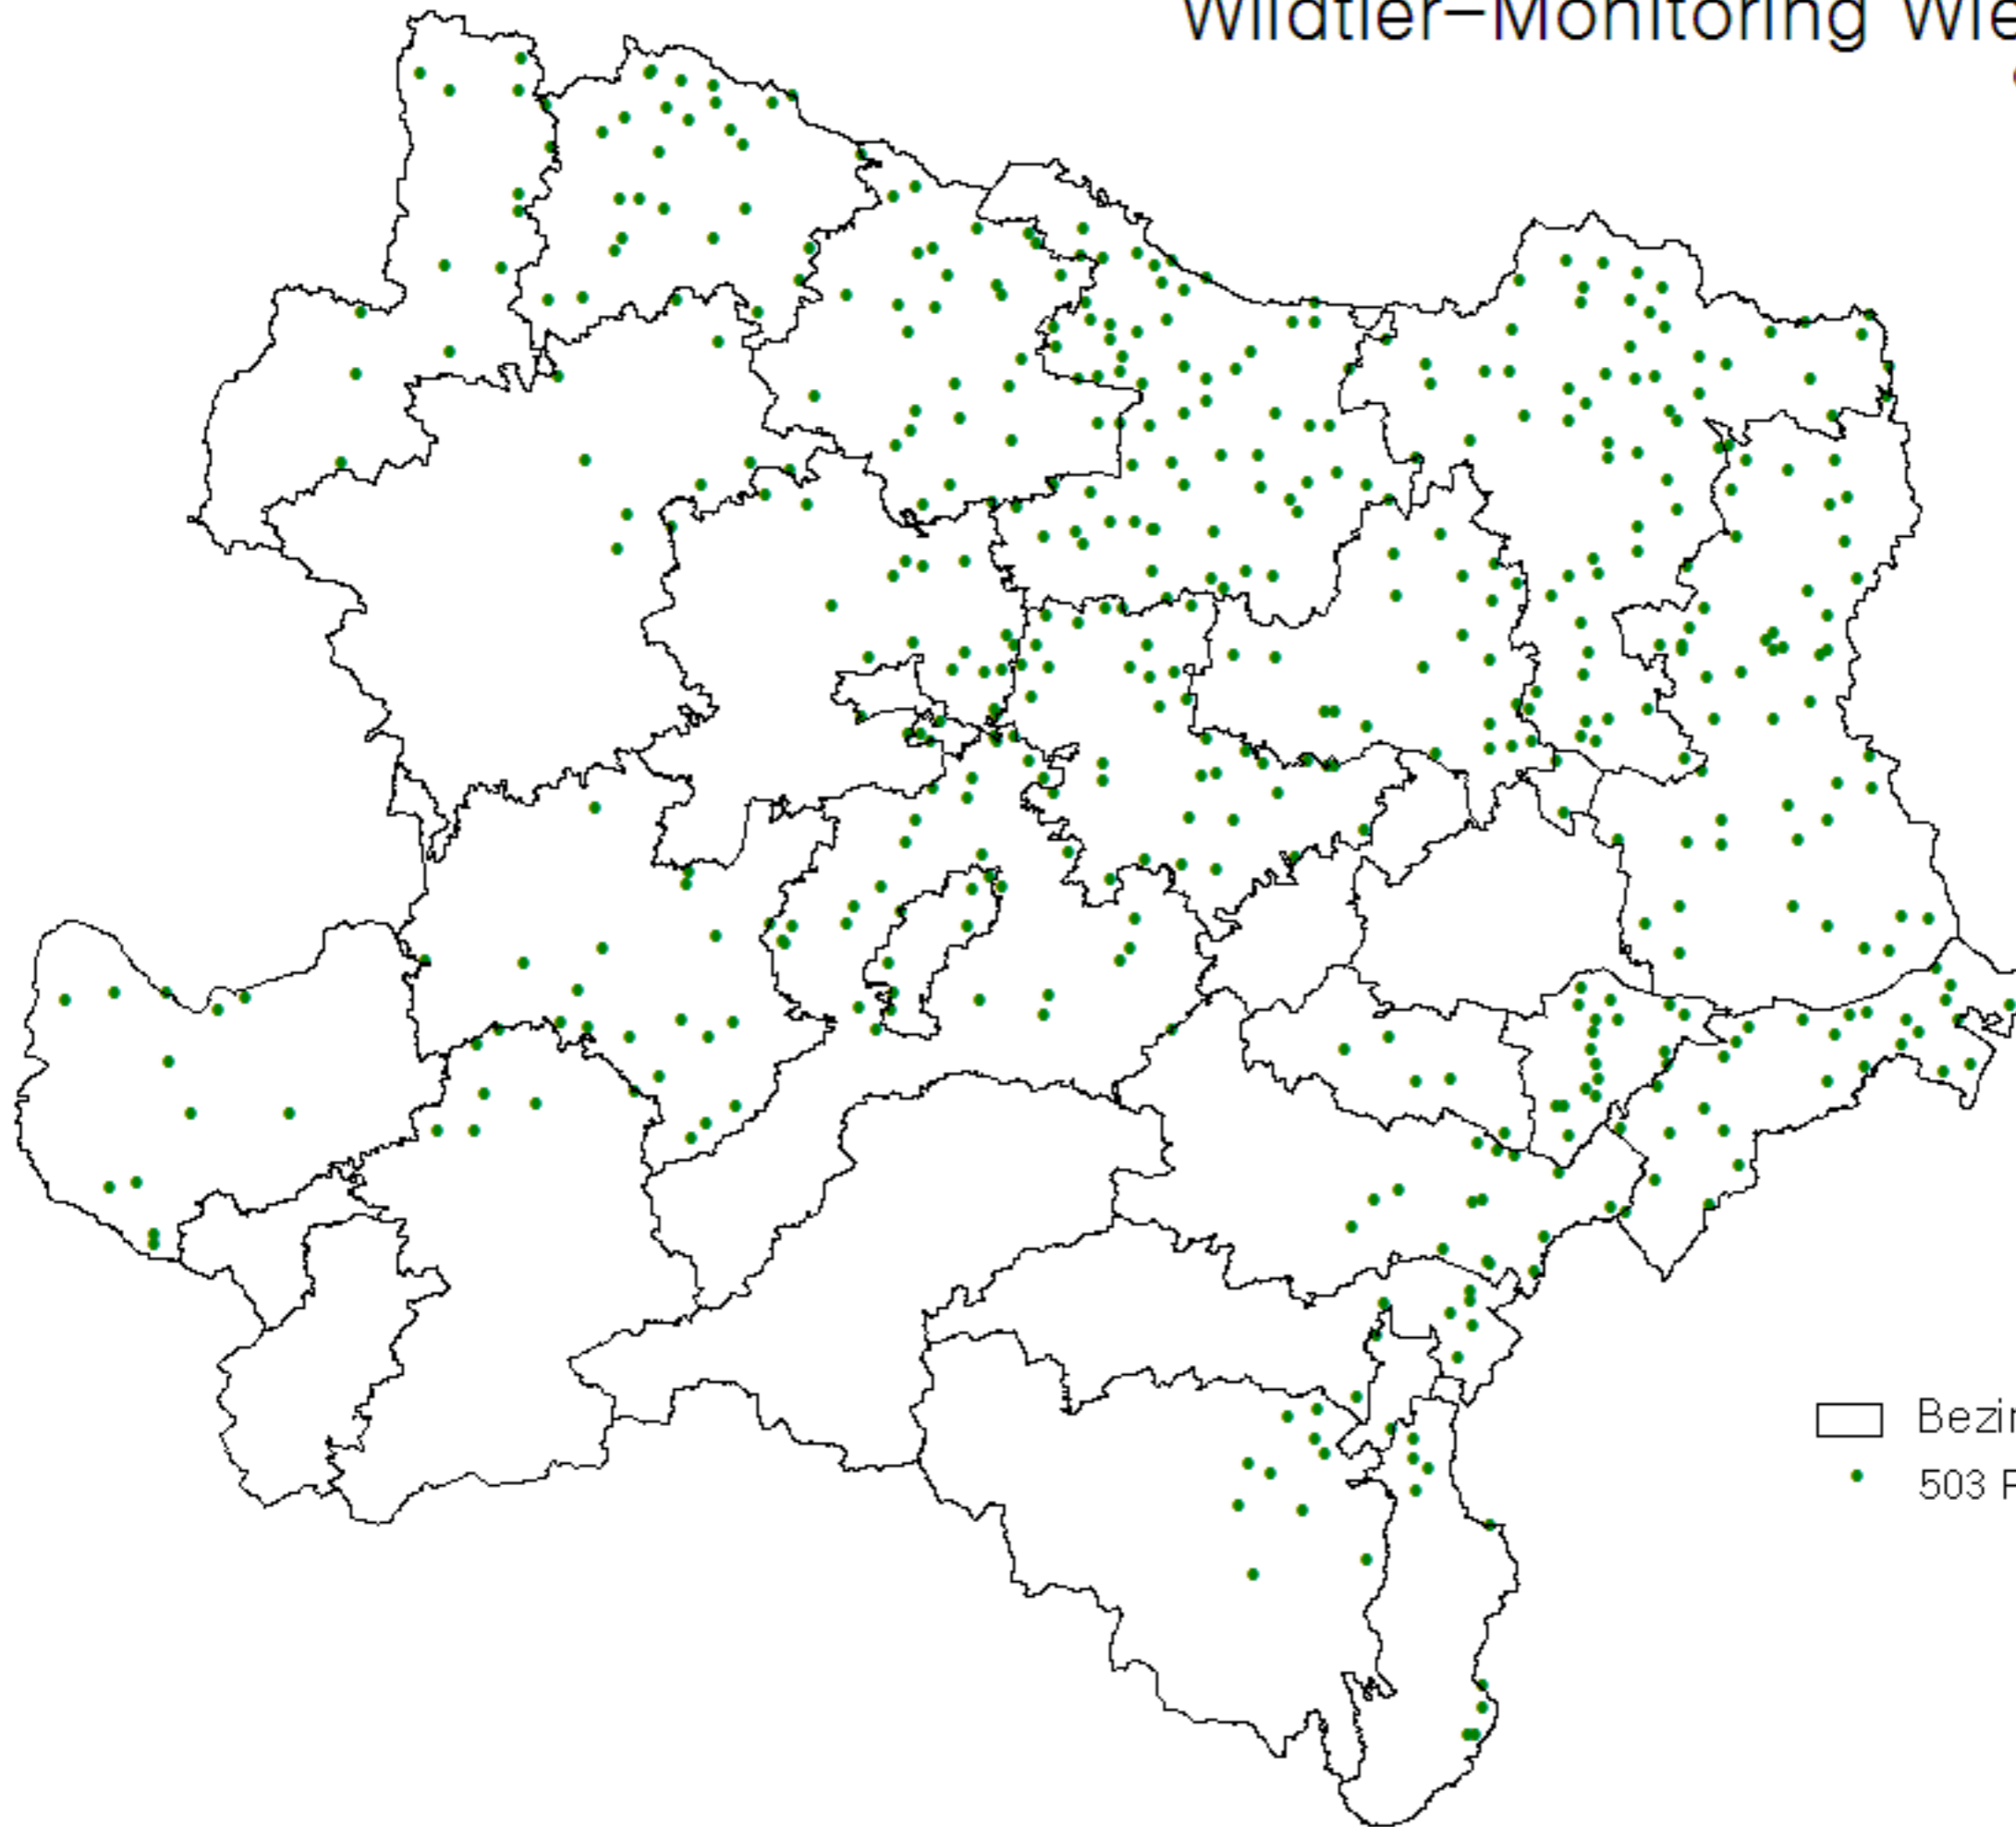

Wildtier-Monitoring Wiedehopf 2015

© NÖ Landesjagdverband

- Bezirksgrenze
- 503 Reviere