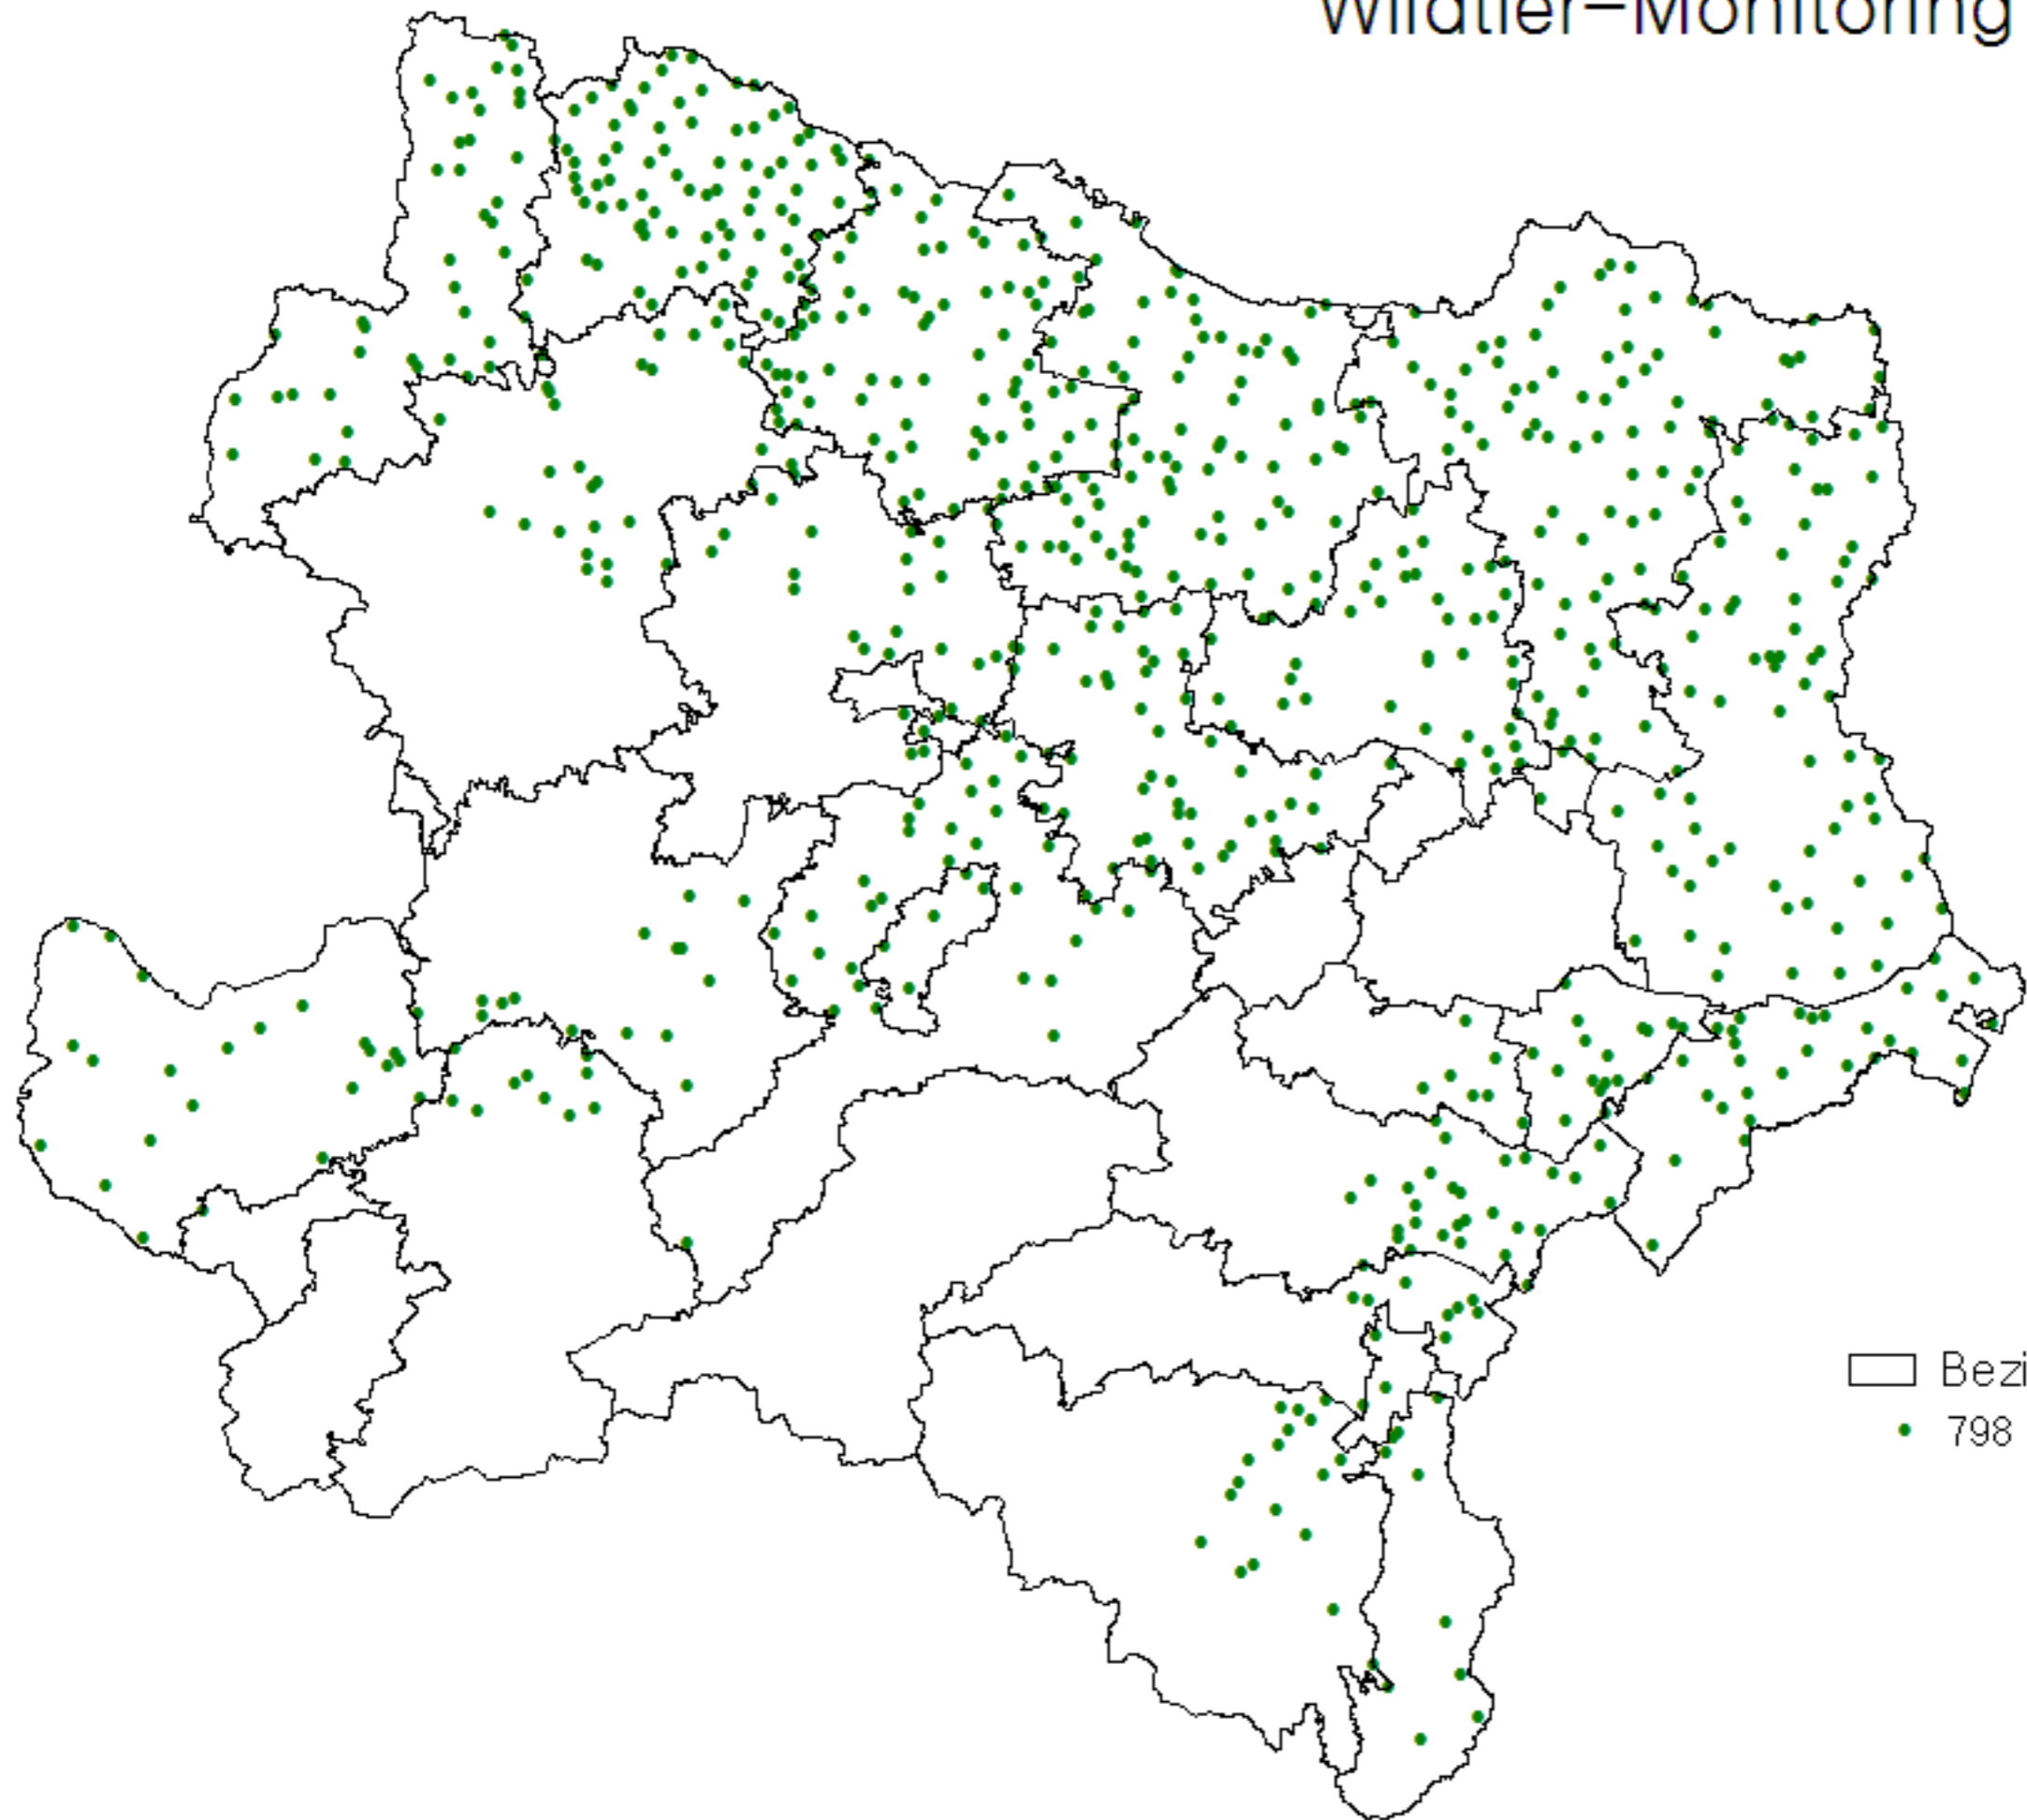

# Wildtier-Monitoring Wachtel 2015

© NÖ Landesjagdverband

□ Bezirksgrenze

• 798 Reviere