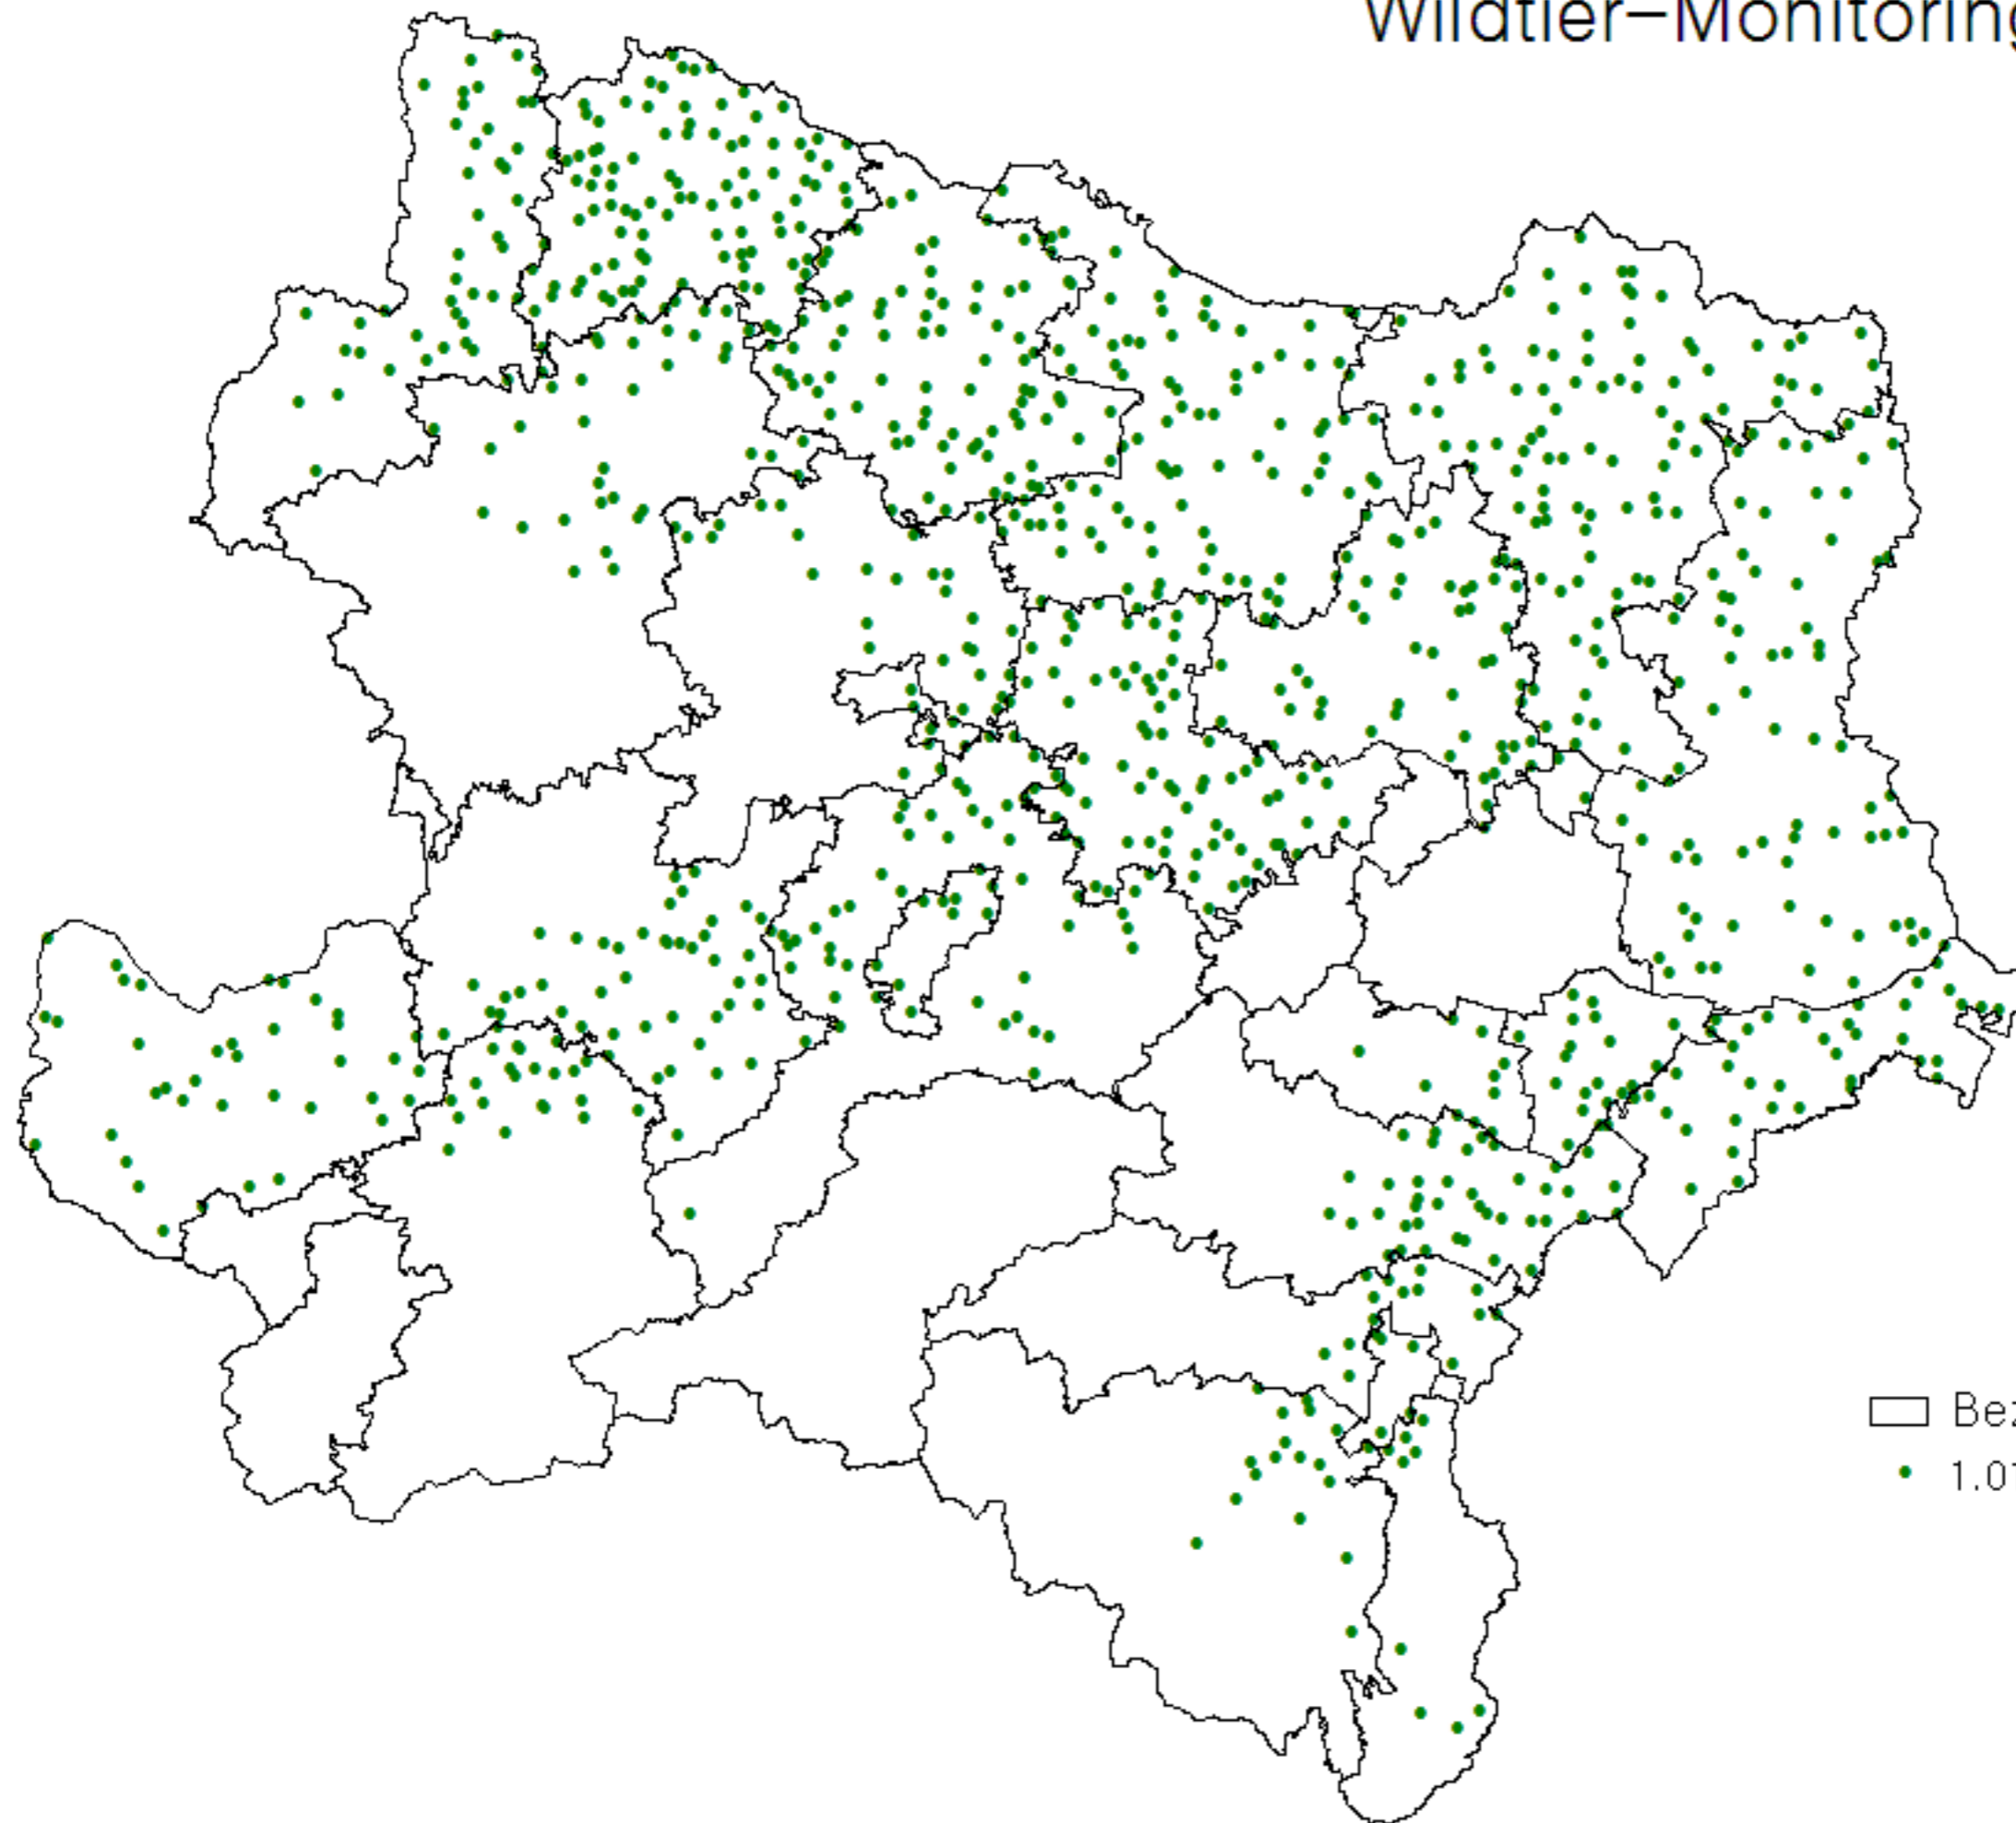

Wildtier-Monitoring Kiebitz 2015

© NÖ Landesjagdverband

□ Bezirksgrenze

• 1.014 Reviere